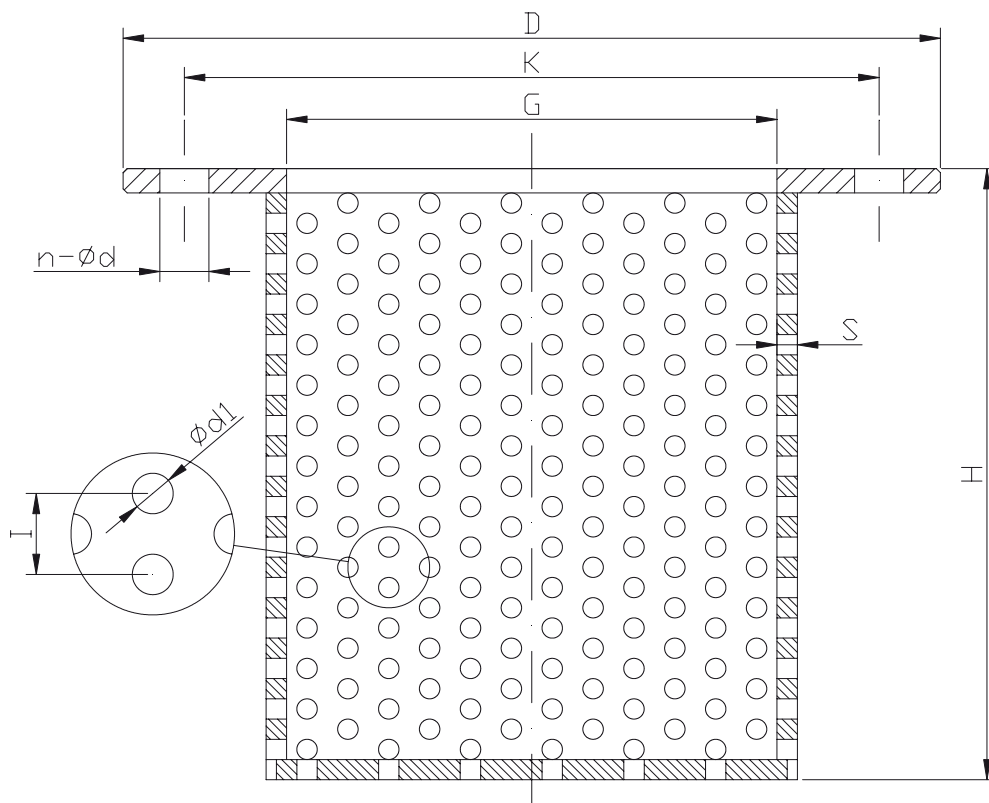

ФИЛЬТР ФЛАНЦЕВЫЙ

ДЕТАЛЬ

МАТЕРИАЛЫ

КОРПУС

ОЦИНКОВАННАЯ  
ЛИСТОВАЯ СТАЛЬ

DN	G	K	D	n-ød	S	H	l	ød1
50	108	127	156	4-9	2	80	9	6
65	128	147	176	4-9	2	100	9	6
80	144	164	202	4-9	2	120	9	6
100	164	184	212	4-9	2	150	9	6
125	194	214	242	4-9	2	175	9	6
150	218	240	276	4-9	2	200	9	6
200	274	295	332	6-9	2	250	9	6
250	325	355	385	6-9	2	300	9	6
300	386	410	445	6-9	2	350	9	6
350	446	470	505	8-11	2	400	9	6
400	498	525	565	8-11	2	450	9	6